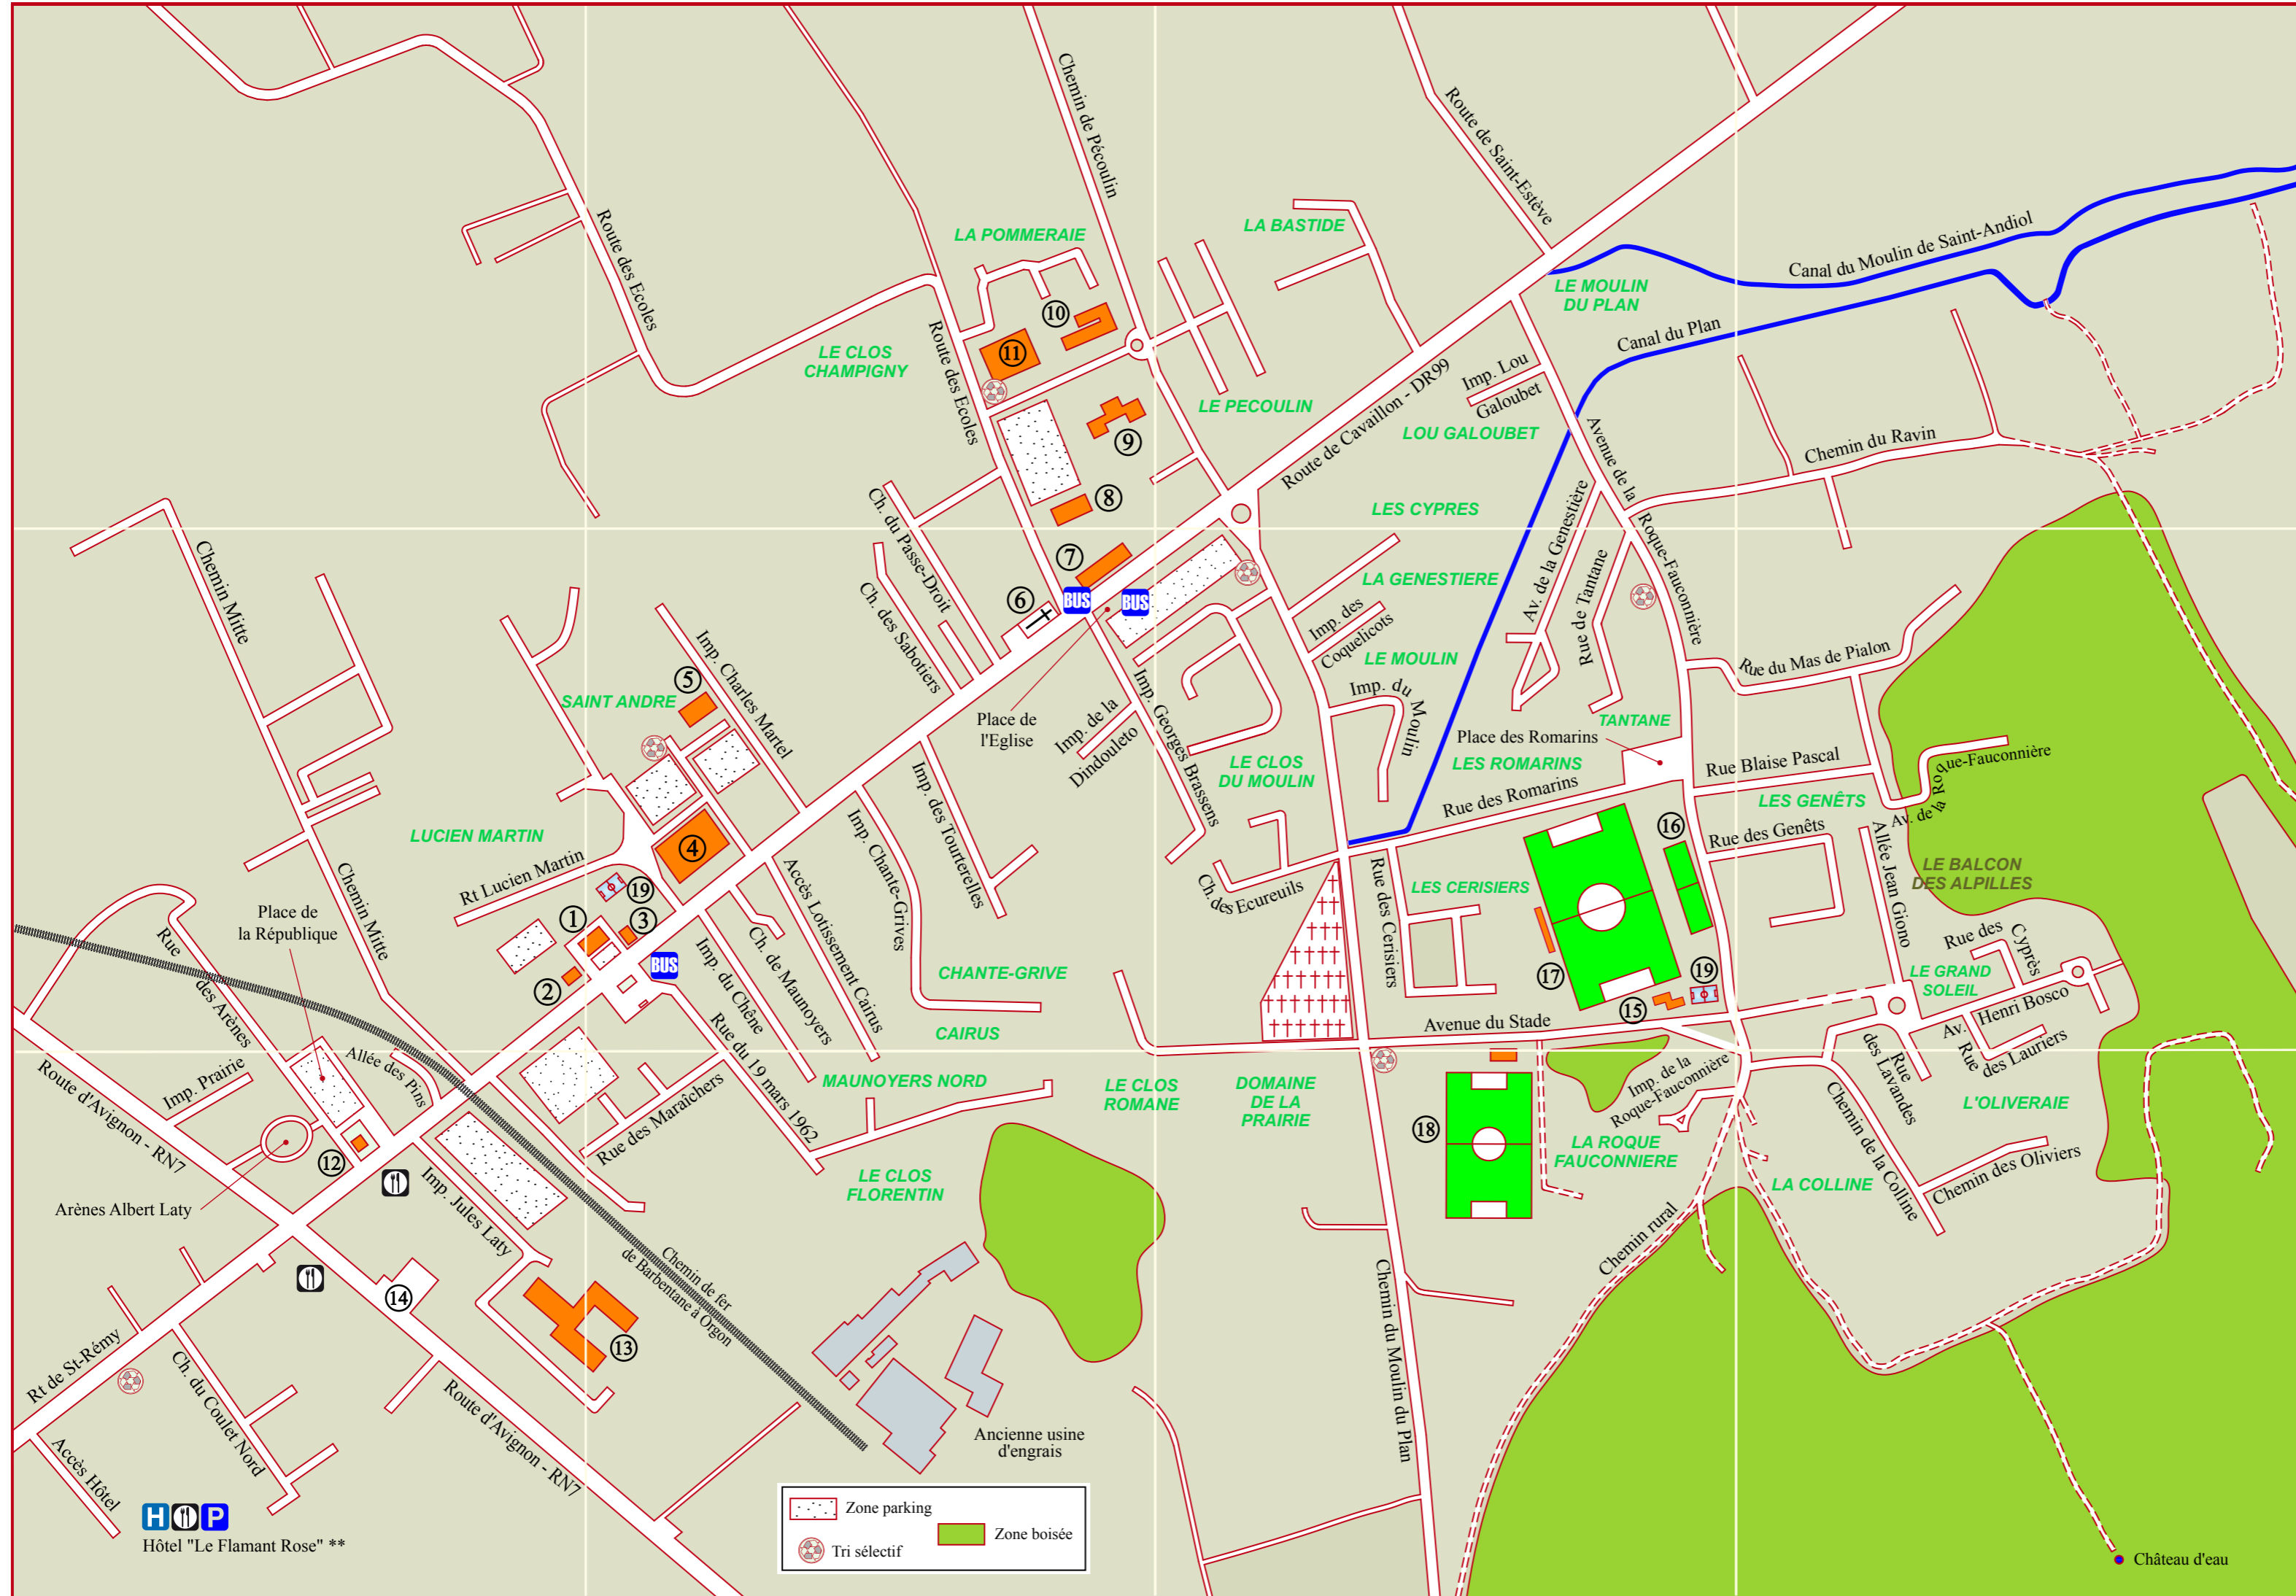

# VOIES DE COMMUNICATION

F

G

H

I

Allée Jean Giono	I2
Allée des Pins	F3
Avenue de la Genestière	H2
Avenue de la Roque Fauconnière	I2
Avenue du Stade	H2
Avenue Henri Bosco	I2
Chemin de la Colline	I3
Chemin de Pécoulin	G1/H1
Chemin des Ecoreuils	H2
Chemin des Oliviers	I3
Chemin Mitte	F2
Chemin du Coulet Nord	F3
Chemin du Moulin du Plan	H2/H3
Chemin du Passe-droit	G2
Chemin du Ravin	H1/I1
Chemin du Sabotier	G2
Impasse Chante-Grive	G2
Impasse Charles Martel	G2
Impasse de la Dindouleto	G2
Impasse de la Roque-Fauconnière	H3
Impasse des Coquelicots	H2
Impasse Prairie	F3
Impasse des Tourterelles	G2
Impasse du Chêne	G2
Impasse Georges Brassens	G2/H2
Impasse Jules Laty	F3
Impasse Lou Galoubet	H1
Place de la République	F3
Place de L'Eglise	G2/H2
Place des Ecoles	G1
Place des Romarins	H2
Place Lucien Martin	F2/G2
Place Paul Faraud	G2
Route des Ecoles	G2/G1
Rue des Arènes	F3/F2
Rue des Cerisiers	H2
Rue des Cypres	I2
Rue des Genêts	I2
Rue des Lauriers	I2
Rue des Lavandes	I3
Rue des Maraîchers	G3
Rue des Romarin	H2
Rue de Tantane	H2
Rue du 19 mars 1962	G2/G3
Rue Lucien Martin	F2
Rue Paul Faraud	G2

## BÂTIMENTS ADMINISTRATIFS & ESPACES COMMUNAUX

- 1 - Hôtel de Ville
- 2 - Service urbanisme - ADMR
- 3 - Poste
- 4 - Centre Paul Faraud
- 5 - Services Techniques
- 6 - Eglise
- 7 - Ecole Primaire
- 8 - Centre aéré
- 9 - Ecole Maternelle
- 10 - Crèche "Li Parpaiou"
- 11 - Gymnase (à venir)
- 12 - Mission Locale
- 13 - Maison de retraite "L'Oustalet"
- 14 - Les Halles Marthe Veran (à venir)
- 15 - Club House
- 16 - Terrains de tennis
- 17 - Stade de Rugby René Berud
- 18 - Stade de Foot
- 19 - City Stades

Zone parking  
 Zone boisée  
 Tri sélectif

**HOP**  
Hôtel "Le Flamant Rose" \*\*

● Château d'eau